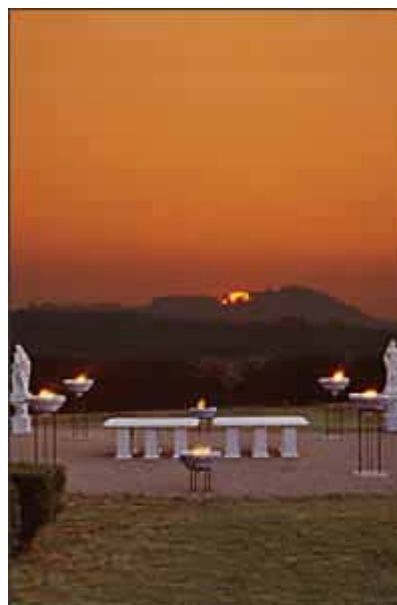

Luna di miele in Fattoria

il soggiorno più romantico che potevate desiderare!

Questo programma è previsto per un soggiorno minimo di 3 notti e comprende:

- pernottamento in una delle più belle suite;
- una bottiglia di spumante Ribot brut di benvenuto;
- fiori e dolci in camera.

All'arrivo, in caso di disponibilità, è possibile la sistemazione in camera o suite di livello superiore senza aumento del prezzo.

Se desiderate soggiornare per una settimana è previsto uno sconto del 5%.

L'offerta è valida nei 6 mesi che seguono la data del vostro matrimonio.

E' necessario esibire il certificato di matrimonio al momento della prenotazione. L'offerta è valida una sola volta per coppia.

Per gli appassionati del golf

in Toscana e nel Chianti sono numerosi i campi da golf.

Quale occasione migliore, dunque, per dare sfogo alla vostra passione sportiva con un soggiorno in Fattoria, durante il quale potrete unire al piacere del golf tutte le altre emozioni che il Chianti può offrirvi?

Contattateci:

potrete giocare a golf tutti i giorni e in campi diversi, con i vostri propri ferri o noleggiarli sul posto.

E, una volta tornati dalla vostra partita, sapremo anche organizzarvi visite alle città d'arte oppure escursioni enogastronomiche nel Chianti, alla scoperta delle più prestigiose cantine per degustare i migliori Chianti Classico, Brunello di Montalcino e altri ancora.

Fattoria La Loggia

Via Collina, 40 - 50026 San Casciano in Val di Pesa - Loc. Montefiridolfi - Florence - Italy

Tel: +39 0558244288 - Fax: +39 0558244283 - Web: www.fattorialoggia.com - E-mail: info@fattorialoggia.com